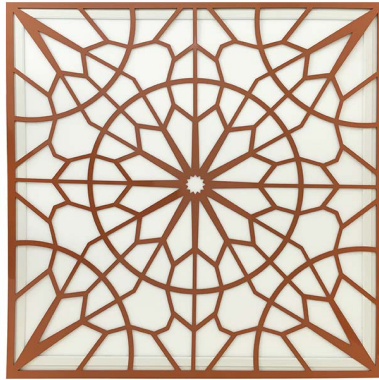

OPSİYONLAR

DIM edilebilir konvertör
Acil durum kiti

ASKI

1 mm çelik örgü tel ve nikel kaplamalı pirinç parçalardan mamul Askı boyu ayarlanabilir, şeffaf elektrik kablosu Tavana monte edilen estetik tasarıma sahip elektrik bağlantı kutusu ile birlikte