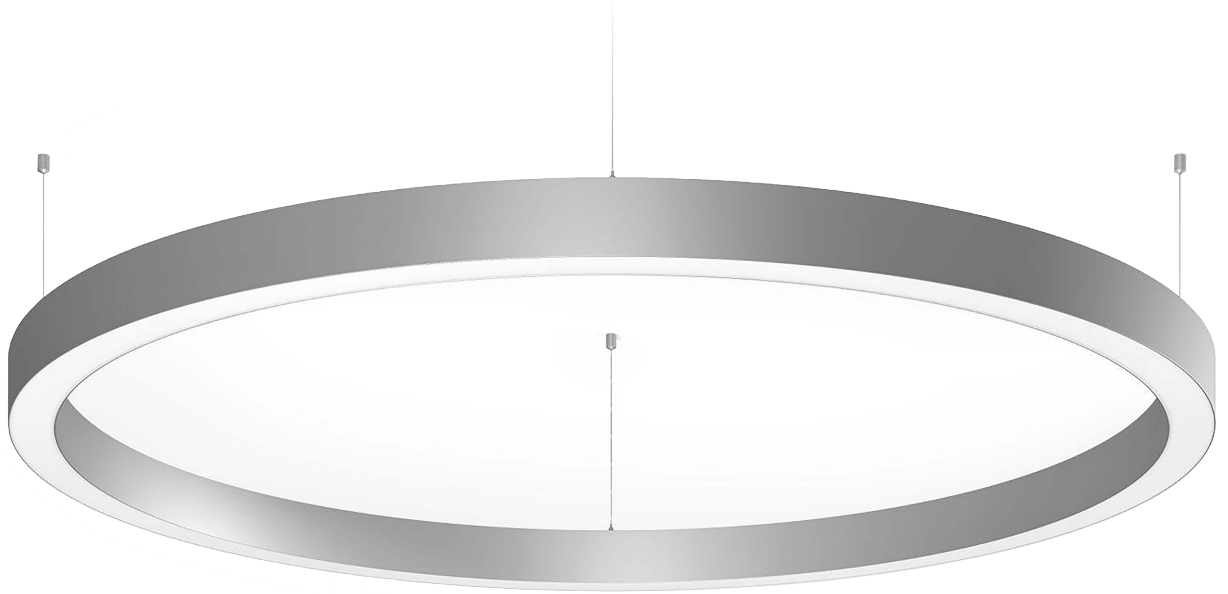

TRIDONIC
enlightening your ideas

OSRAM
LED TECHNOLOGY INCLUDED