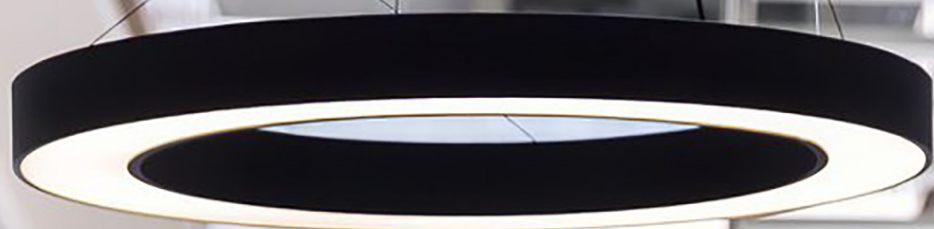

SPECIAL

miba®