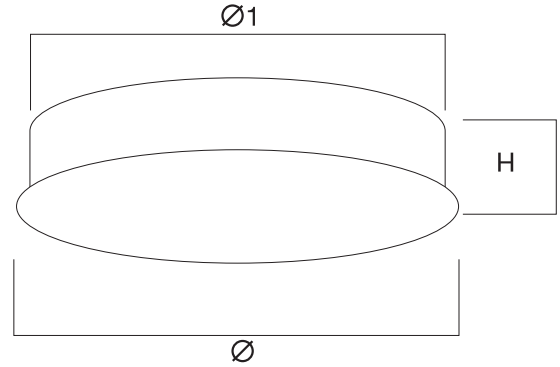

OPSİYONLAR

DIM edilebilir konvertör

Acil durum kiti

Alçıpan yayı