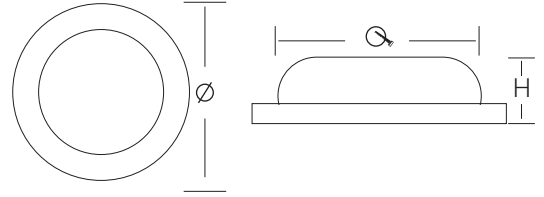

Işık Rengi / Light Color

9005

9006

9016

DOWNLIGHT AYDINLATMA

- Elektrostatik toz boyalı
- Alüminyum profil gövde
- Alüminyum enjeksiyon soğutucu
- Alüminyum çerçeve
- Yüksek geçirgenlikli diffüzör
- Dim edilebilir konvektör
- Acil durum kiti

Teknik Özellikler / Technical Specifications

HxØxØ

MBA2103"	6W	780Lm	LED Modül	80 CRI	55x115x100
MBA2104"	8W	1040Lm	LED Modül	80 CRI	55x145x125
MBA2105"	13W	1700Lm	LED Modül	80 CRI	55x175x155
MBA2106"	15W	2000Lm	LED Modül	80 CRI	55x190x175
MBA2108"	18W	2350Lm	LED Modül	80 CRI	55x227x200