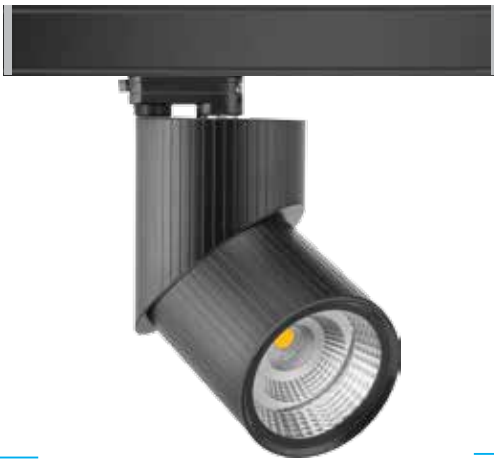

Teknik Çizim

L	170 mm
Ø	120 mm
H	180 mm

Işık Rengi / Light Color

ZENIT

- Elektrostatik toz boyalı
- Alüminyum profil gövde
- Alüminyum enjeksiyon soğutucu
- Polimer çerçeve
- Dikey eksende 90° ve yatay eksen 330° yönlendirilebilir
- 15°- 24°- 45°- 60° ışık açısı seçeneği
- %99,8 saflıkta alüminyum reflektör
- Yüksek geçirgenlikli temperli koruma camı
- Alüminyum kit kutusu
- Monofaze ray soketi (Trifaze opsiyon)

TRIDONIC
enlightening your ideas

OSRAM
LED TECHNOLOGY INCLUDED

Teknik Özellikler / Technical Specifications

MBP4020	20W 2250Lm	LED Modül	80-92CRI
MBP4021	30W 3250Lm	LED Modül	80-92CRI
MBP4022	40W 4060Lm	LED Modül	80-92CRI

Teknik Çizim

L	120 mm
Ø	120 mm
H	325 mm

Işık Rengi / Light Color

AXIS

- Elektrostatik toz boyalı
- Alüminyum profil gövde
- Alüminyum enjeksiyon soğutucu
- Polimer çerçeve
- Dikey eksende 90° ve yatay eksen 330° yönlendirilebilir
- 15°- 24°- 45°- 60° ışık açısı seçeneği
- %99,8 saflıkta alüminyum reflektör
- Yüksek geçirgenlikli temperli koruma camı
- Alüminyum kit kutusu
- Monofaze ray soketi (Trifaze opsiyon)

TRIDONIC
enlightening your ideas

OSRAM
LED TECHNOLOGY INCLUDED

Teknik Özellikler / Technical Specifications

MBP4030	20W 2250Lm	LED Modül	80-92CRI
MBP4031	30W 3250Lm	LED Modül	80-92CRI
MBP4032	40W 4060Lm	LED Modül	80-92CRI

EĞİTİM ALANI

OTURUM ALANI

FABRİKA

AVM

HASTANE

DIŞ MEKAN