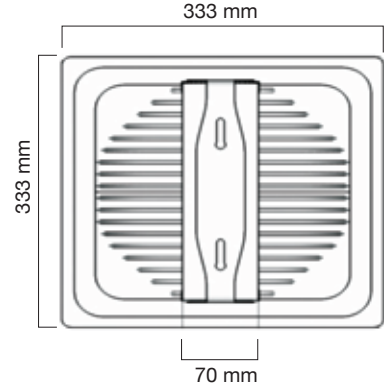

PROJEKTOR & YÜKSEK TAVAN

MİBA®