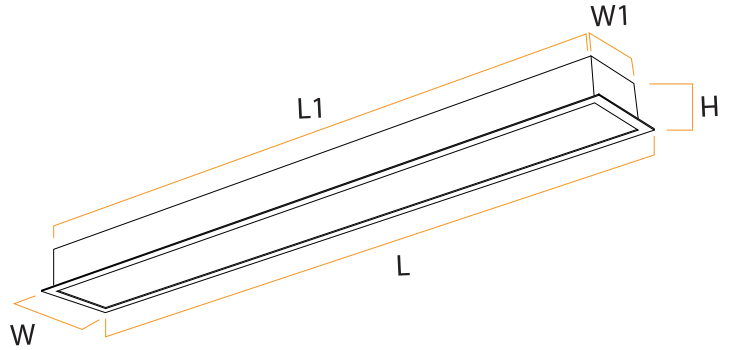

DIM edilebilir konvertör

Acil durum kit

Alçıpan yayı

TRIDONIC
enlightening your ideas

OSRAM
LED TECHNOLOGY INCLUDED

TEKNİK ÖZELLİKLER

KOD	GÜÇ(W)	IŞIK AKIŞI(lümen)	RENK SICAKLIĞI	ÖLÇÜLER(LxWxH)	KESİM ÖLÇÜLERİ (W1xL1)
LINE-SA 2000	24	3250	3000-4000-6500	1000x101x45	85x980
LINE-SA 2001	24	3250	3000-4000-6500	1000x61x45	45x980
LINE-SA 2002	ÖZEL	ÖZEL	3000-4000-6500	ÖZELx101x45	85xÖZEL
LINE-SA 2003	ÖZEL	ÖZEL	3000-4000-6500	ÖZELx61x45	45xÖZEL