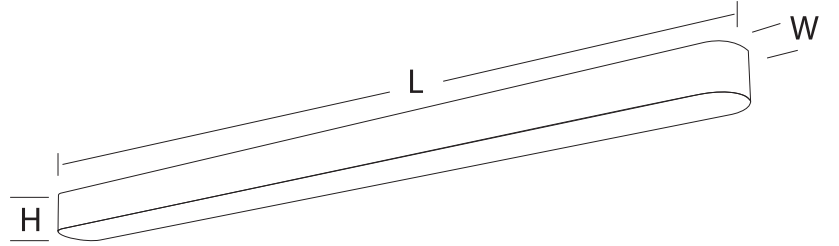

TEKNİK ÖZELLİKLER

KOD	GÜÇ(W)	IŞIK AKIŞI(lümen)	RENK SICAKLIĞI	ÖLÇÜLER(LxWxH)
OVALIUM 1160	24	2800	3000-4000-5000-6000	1000X80X75
OVALIUM 1161	ÖZEL	ÖZEL	3000-4000-5000-6000	ÖZEL

GÖVDE

Beyaz, siyah renk seçenek ile zarif tasarıma sahip alüminyum