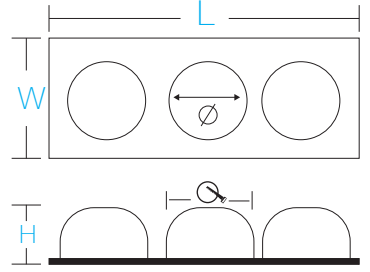

Teknik Çizim

L	504 mm
W	186 mm
102	218 mm
Ø	120 mm
Ø	474x156 mm

Işık Rengi / Light Color

CLAN THREE

- Elektrostatik toz boyalı
- Alüminyum profil gövde
- Alüminyum enjeksiyon soğutucu
- Sac çerçeve
- 180° hareketli başlık sayesinde ışığa yön verme
- 50.000 saat ömürlü yüksek verim
- %99,8 saflıkta alüminyum reflektör
- Yüksek geçirgenlikli temperli koruma camı

TRIDONIC
enlightening your ideas

OSRAM
LED TECHNOLOGY INCLUDED

Teknik Özellikler / Technical Specifications

MBA2030	60W 6750Lm	LED Modül	80-92CRI
MBA2031	90W 9750Lm	LED Modül	80-92CRI
MBA2032	120W 12180Lm	LED Modül	80-92CRI