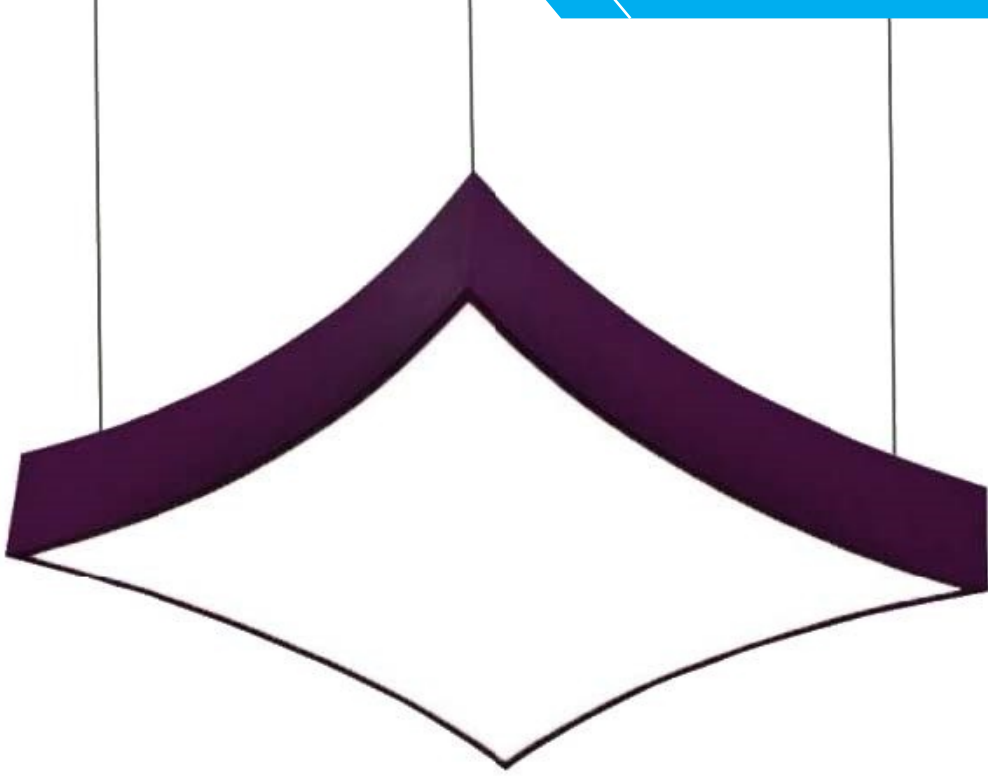

TRIDONIC
enlightening your ideas

OSRAM
LED TECHNOLOGY INCLUDED

GÖVDE

Beyaz, siyah renk seçenek ile zarif tasarıma sahip alüminyum

DİFFÜZÖR

UV korumalı akrilik difüzör

OPSİYONLAR

DIM edilebilir konvertör
Acil durum kiti
Cliping tavan
Alçıpan yayı

ASKI

1 mm çelik örgü tel ve nikel kaplamalı pirinç parçalardan mamul Askı boyu ayarlanabilir, şeffaf elektrik kablosu Tavana monte edilen estetik tasarıma sahip elektrik bağlantı kutusu ile birlikte

TEKNİK ÖZELLİKLER

KOD	GÜÇ(W)	IŞIK AKIŞI(lümen)	RENK SICAKLIĞI	ÖLÇÜLER(LXWXH)
REGULUS 1070	100	12000	2700-3000-4000-6500	500X500X75
REGULUS 1071	150	18000	2700-3000-4000-6500	800X800X75
REGULUS 1072	ÖZEL	ÖZEL	2700-3000-4000-6500	ÖZELx75

Işık Rengi / Light Color

ERC CE IP 20