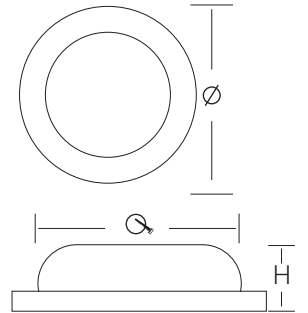

Teknik Çizim

H	102 mm
Ø	195 mm
Ø	155 mm

Işık Rengi / Light Color

CLAN

- Elektrostatik toz boyalı
- Alüminyum profil gövde
- Alüminyum enjeksiyon soğutucu
- Sac çerçeve
- 180° hareketli başlık sayesinde ışığa yön verme
- 50.000 saat ömürlü yüksek verim
- %99,8 saflıkta alüminyum reflektör
- Yüksek geçirgenlikli temperli koruma camı