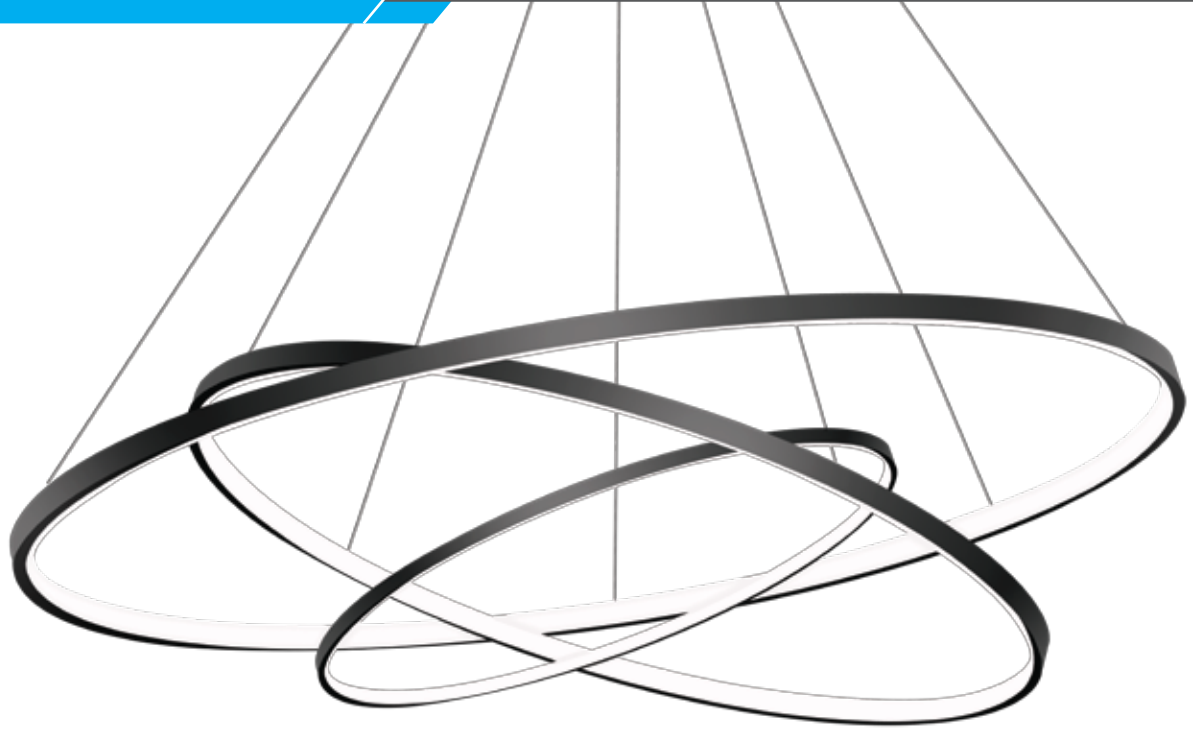

TRIDONIC
enlightening your ideas

OSRAM
LED TECHNOLOGY INCLUDED

GÖVDE

Beyaz, siyah renk seçenek ile zarif tasarıma sahip alüminyum

DİFFÜZÖR

UV korumalı akrilik difüzör

OPSİYONLAR

DIM edilebilir konvertör
Acil durum kiti
Cliping tavan
Alçıpan yayı

ASKI

1 mm çelik örgü tel ve nikel kaplamalı pirinç parçalardan mamul Askı boyu ayarlanabilir, şeffaf elektrik kablosu Tavana monte edilen estetik tasarıma sahip elektrik bağlantı kutusu ile birlikte