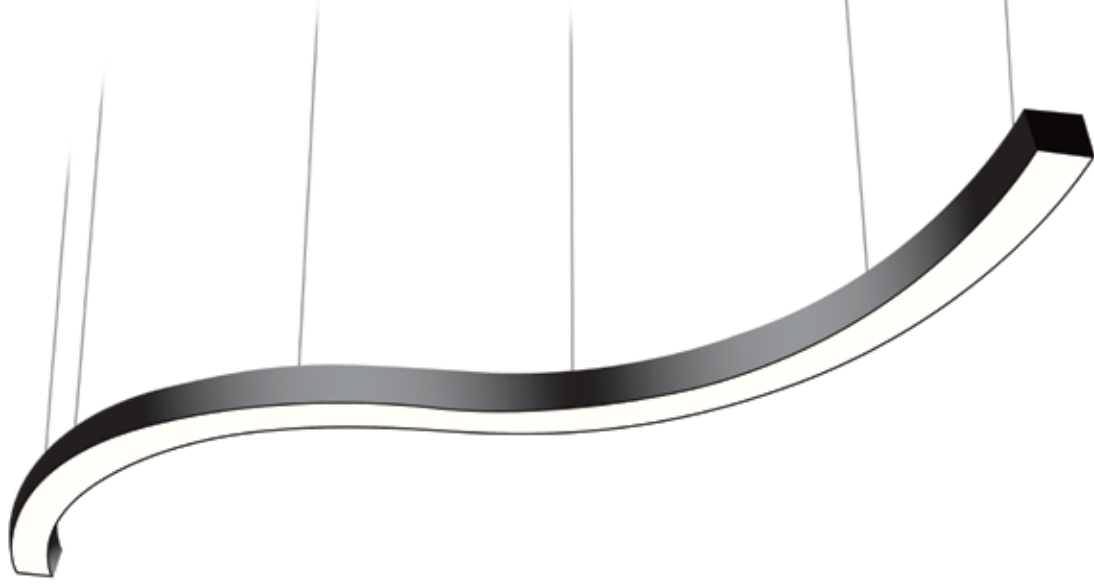

TRIDONIC
enlightening your ideas

OSRAM
LED TECHNOLOGY INCLUDED