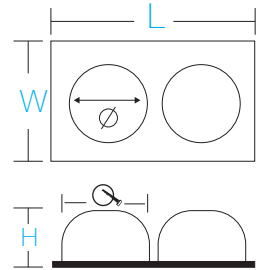

Teknik Çizim

L	345 mm
W	186 mm
H	102 mm
Ø	120 mm
Ø	315X156 mm

Işık Rengi / Light Color

CLAN TWO

- Elektrostatik toz boyalı
- Alüminyum profil gövde
- Alüminyum enjeksiyon soğutucu
- Sac çerçeve
- 180° hareketli başlık sayesinde ışığa yön verme
- 50.000 saat ömürlü yüksek verim
- %99,8 saflıkta alüminyum reflektör
- Yüksek geçirgenlikli temperli koruma camı