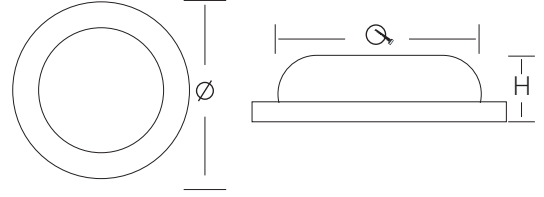

Işık Rengi / Light Color

9005

9006

9016

DOWNLIGHT KADEMELİ

- Elektrostatik toz boyalı
- Alüminyum profil gövde
- Alüminyum enjeksiyon soğutucu
- Alüminyum çerçeve
- Yüksek geçirgenlikli diffüzör
- Dim edilebilir konvektör
- Acil durum kiti

Teknik Özellikler / Technical Specifications

HxØxØ

MBA2093"	6W	780Lm	LED Modül	80 CRI	85x115x100
MBA2094"	8W	1040Lm	LED Modül	80 CRI	85x145x125
MBA2095"	13W	1700Lm	LED Modül	80 CRI	85x175x155
MBA2096"	15W	2000Lm	LED Modül	80 CRI	85x190x175
MBA2098"	18W	2350Lm	LED Modül	80 CRI	85x227x200