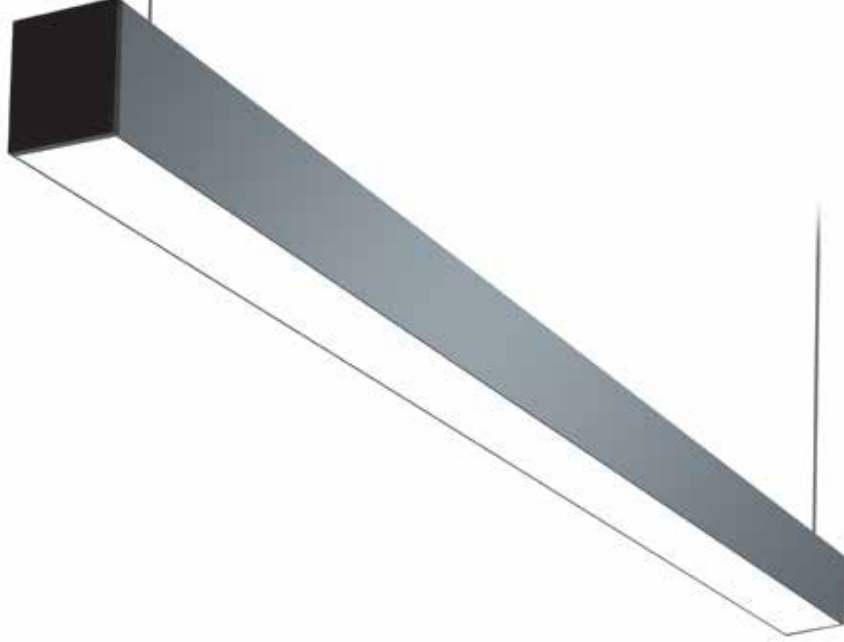

GÖVDE

Beyaz, siyah renk seçenek ile zarif tasarıma sahip alüminyum

DİFFÜZÖR

UV korumalı akrilik difüzör

OPSİYONLAR

DIM edilebilir konvertör
Acil durum kiti

ASKI

1 mm çelik örgü tel ve nikel kaplamalı pirinç parçalardan mamul Askı boyu ayarlanabilir, şeffaf elektrik kablosu Tavana monte edilen estetik tasarıma sahip elektrik bağlantı kutusu ile birlikte

TEKNİK ÖZELLİKLER

KOD	GÜÇ(W)	IŞIK AKIŞI(lümen)	RENK SICAKLIĞI	ÖLÇÜLER(LxWxH)
LINE 1170	24	2800	3000-4000-5000-6000	1000X85X80
LINE 1171	48	5600	3000-4000-5000-6000	1000X85X80
LINE 1172	24	2800	3000-4000-5000-6000	1000X45X80
LINE 1173	48	5600	3000-4000-5000-6000	1000X45X80
LINE 1174	ÖZEL	ÖZEL	3000-4000-5000-6000	ÖZELX85X80
LINE 1175	ÖZEL	ÖZEL	3000-4000-5000-6000	ÖZELX45X80

Işık Rengi / Light Color