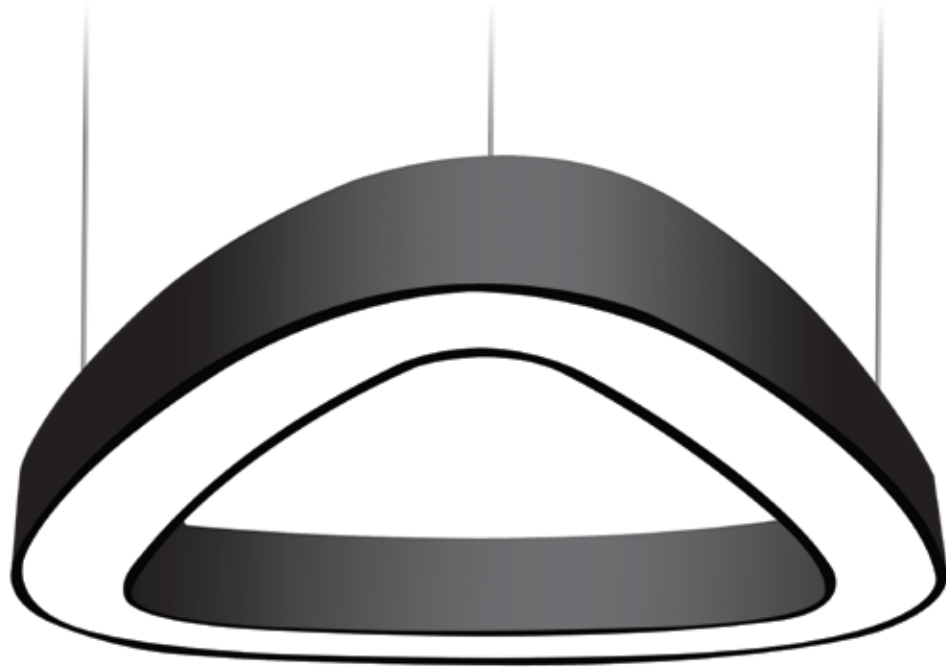

TRIDONIC
enlightening your ideas

OSRAM
LED TECHNOLOGY INCLUDED

GÖVDE

Beyaz, siyah renk seçenek ile zarif tasarıma sahip alüminyum

DİFFÜZÖR

UV korumalı akrilik difüzör

OPSİYONLAR

DIM edilebilir konvertör
Acil durum kiti

ASKI

1 mm çelik örgü tel ve nikel kaplamalı pirinç parçalardan mamul Askı boyu ayarlanabilir, şeffaf elektrik kablosu Tavana monte edilen estetik tasarıma sahip elektrik bağlantı kutusu ile birlikte