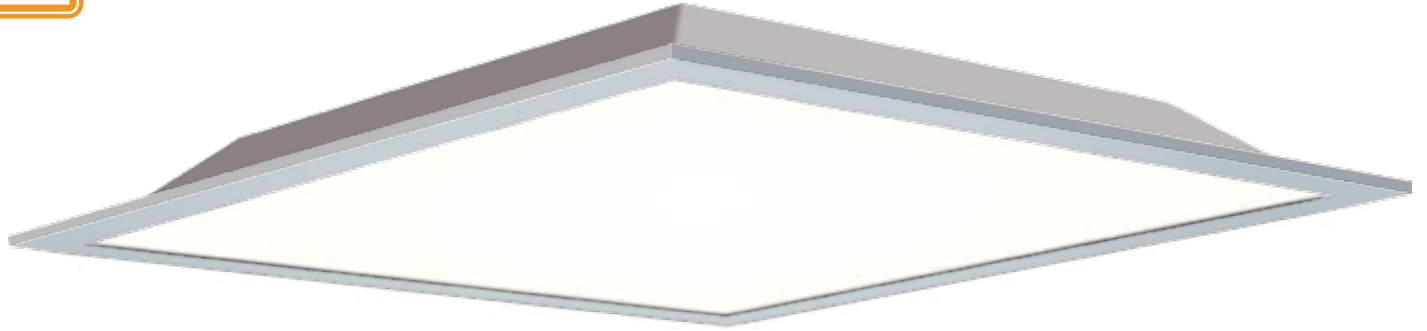

GÖVDE

Beyaz, siyah renk seçenek ile zarif tasarıma sahip alüminyum

DİFFÜZÖR

UV korumalı akrilik difüzör

OPSİYONLAR

DIM edilebilir konvertör
Acil durum kiti
Cliping tavan
Alçıpan yayı

TRIDONIC
enlightening your ideas

OSRAM
LED TECHNOLOGY INCLUDED

DALI

TEKNİK ÖZELLİKLER

KOD	GÜÇ(W)	IŞIK AKIŞI(lümen)	RENK SICAKLIĞI	ÖLÇÜLER(LxWxH)	KESİM ÖLÇÜLERİ (W1xL1)
EQUAL-SA 2010	18	2000	3000-4000-6500	300x300x65	275x275
EQUAL-SA 2011	35	4000	3000-4000-6500	600x600x65	575x575
EQUAL-SA 2012	ÖZEL	ÖZEL	3000-4000-6500	ÖZEL	ÖZEL

Işık Rengi / Light Color