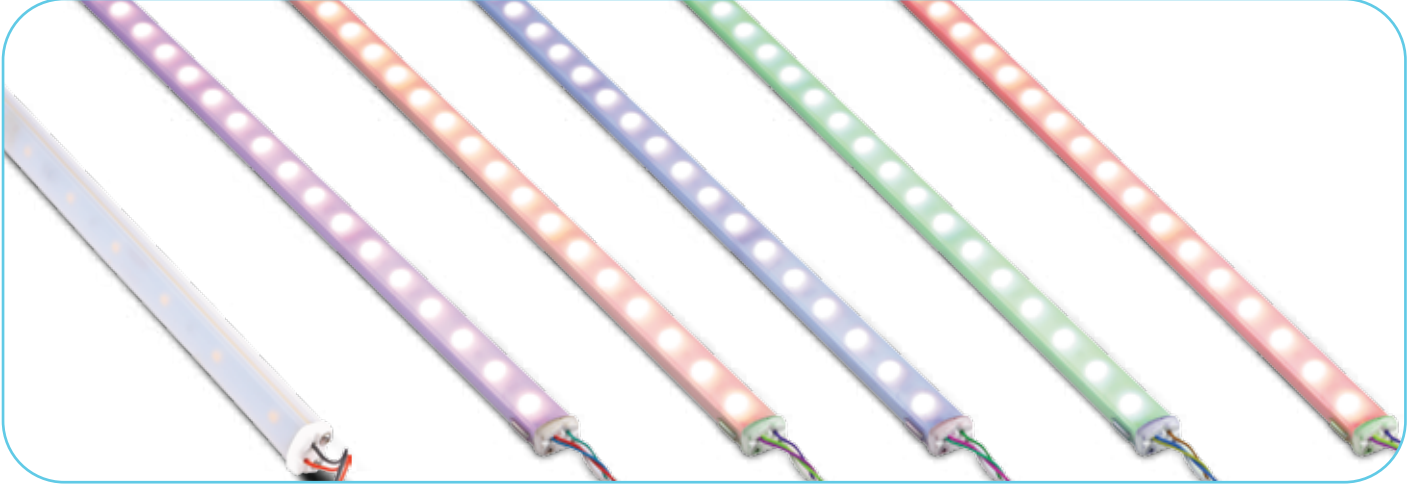

LED BAR

MİBA®